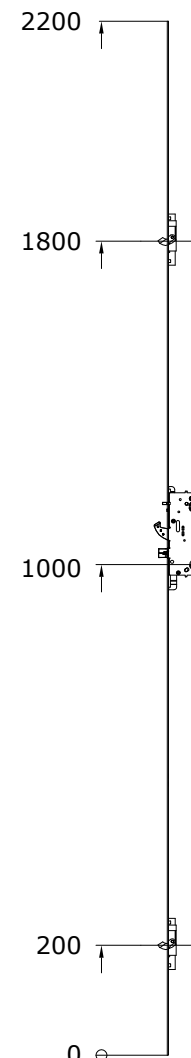

Komplet med Yale Doorman

Alle mål tages fra låsens underkant og op
(varenumrene inkluderer Yale Doorman enhed)

Forskellen på disse to låse er udformningen på kolverne.

Start mål her

- 924784 venstre
- 924785 højre

- 924792 venstre
- 924793 højre

- 924790 venstre
- 924791 højre

- 924786 venstre
- 924787 højre

- 924796 venstre
- 924797 højre

- 924782 venstre
- 924783 højre

- 924788 venstre
- 924789 højre