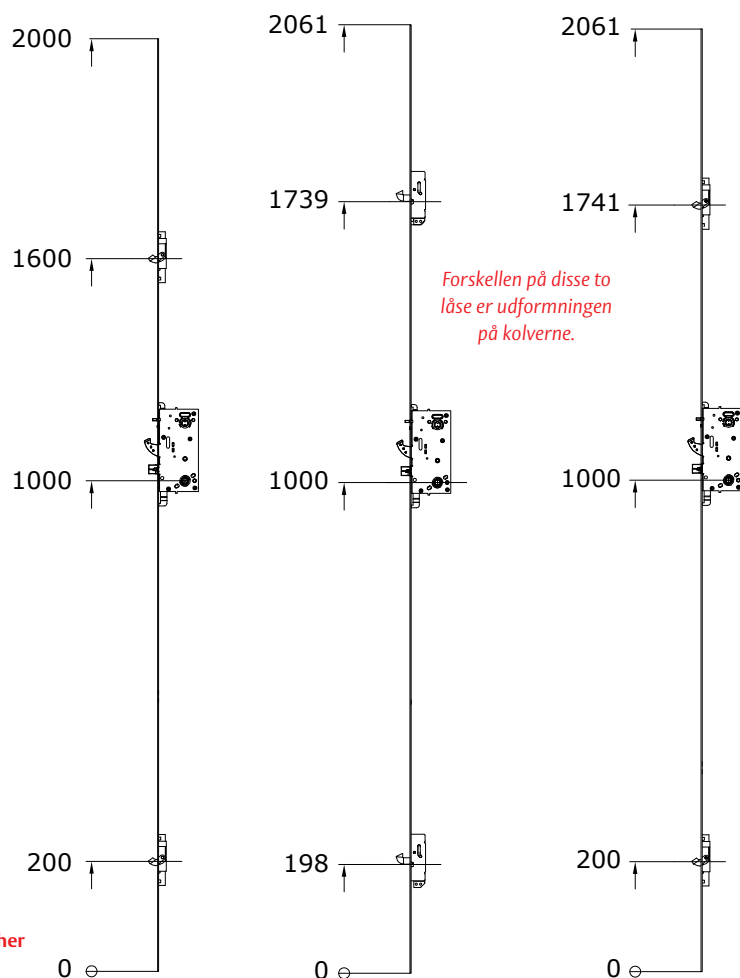

Komplet med Yale Doorman

Alle mål tages fra låsens underkant og op
(varenumrene inkluderer Yale Doorman enhed)

Forskellen på disse to låse er udformningen på kolverne.

Start mål her

- 924784 venstre
- 924785 højre

- 924792 venstre
- 924793 højre

- 924790 venstre
- 924791 højre

- 924786 venstre
- 924787 højre

- 924796 venstre
- 924797 højre

- 924782 venstre
- 924783 højre

- 924788 venstre
- 924789 højre