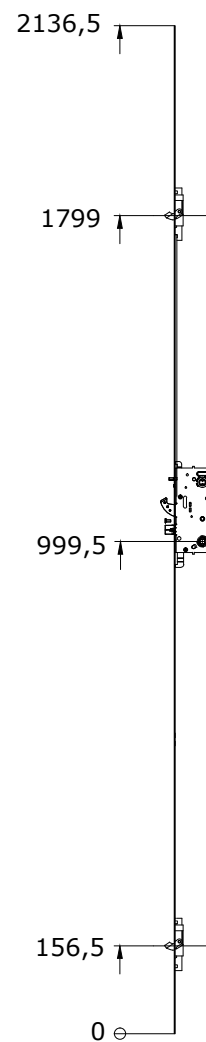

Komplet med Yale Doorman

Alle mål tages fra låsens underkant og op
(varenumrene inkluderer Yale Doorman enhed)

Forskellen på disse to låse er udformningen på kolverne.

Start mål her

- 924784 venstre
- 924785 højre

- 924792 venstre
- 924793 højre

- 924790 venstre
- 924791 højre

- 924786 venstre
- 924787 højre

- 924796 venstre
- 924797 højre

- 924782 venstre
- 924783 højre

- 924788 venstre
- 924789 højre