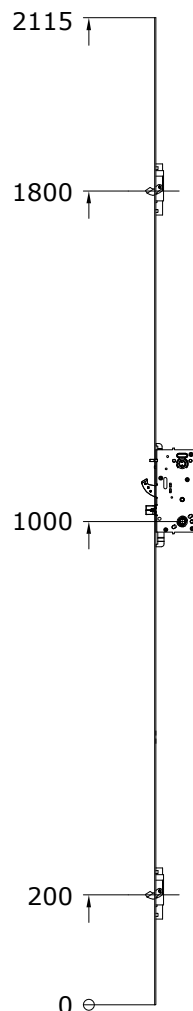

Komplet med Yale Doorman

Alle mål tages fra låsens underkant og op
(varenumrene inkluderer Yale Doorman enhed)

Forskellen på disse to låse er udformningen på kolverne.

Start mål her

- 924784 venstre
- 924785 højre

- 924792 venstre
- 924793 højre

- 924790 venstre
- 924791 højre

- 924786 venstre
- 924787 højre

- 924796 venstre
- 924797 højre

- 924782 venstre
- 924783 højre

- 924788 venstre
- 924789 højre