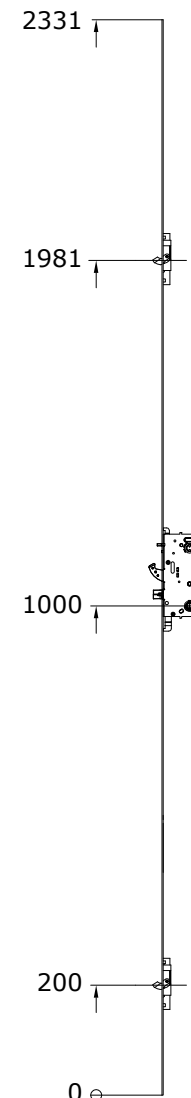

Komplet med Yale Doorman

Alle mål tages fra låsens underkant og op
(varenumrene inkluderer Yale Doorman enhed)

Forskellen på disse to låse er udformningen på kolverne.

Start mål her

- 924784 venstre
- 924785 højre

- 924792 venstre
- 924793 højre

- 924790 venstre
- 924791 højre

- 924786 venstre
- 924787 højre

- 924796 venstre
- 924797 højre

- 924782 venstre
- 924783 højre

- 924788 venstre
- 924789 højre